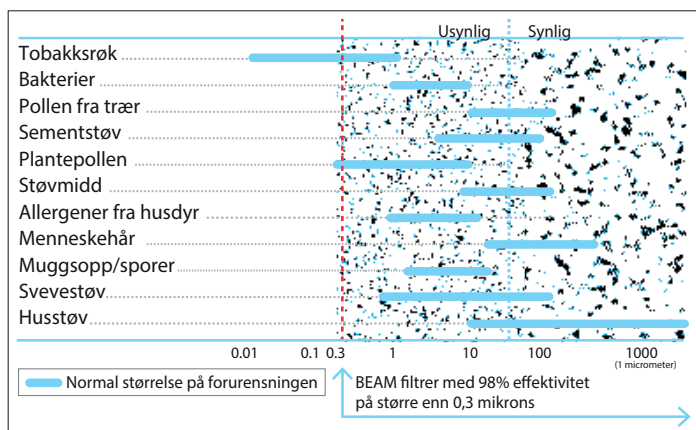

GORE-TEX® er så effektivt at eksosen fra maskinen ikke må føres ut av boligen. Likevel anbefaler vi i Østberg Norge dette, der det er mulig.

AlphaSan® er innstøpt i støvbeholderen. Dette er et stoff som er spesielt egnet for å hindre vekst av mikroorganismer og dannelse av lukt.

HVORFOR GORE-TEX® SELVRENSENDE FILTER ER SÅ MYE BEDRE:

Det starter med at skitt og støv suges ut av huset direkte til sentralstøvsugeren. Her samles det i beholderen ved hjelp av sykloniske styrker. Større smusspartikler og allergener skiller ut fra støvsuget luft. Deretter fanger GORE-TEX® filteret partikler, så små som 0,3 mikron i størrelse, inkludert tobakksrøyk, bakterier og mugg. Avgasser føres så videre som eksos ut av huset. Andre systemer bruker mange av de samme funksjonene. Noen har sykloner. Noen har filtre. Noen har kun avgass. Men ingen av dem kombinerer alle disse funksjonene inn i samme enhet. Og ingen av dem benytter GORE-TEX® selvrensende filter. GORE-TEX® filteret mister ikke egenskapene sine over tid. 98% av partiklene på 0,3 mikron eller større blir filtrert ut. Andre filtreringssystemer klarer kun å fange mellom 30-80%.

Den suverent beste ytelsen

- Filtrerer ut 98% av partiklene som har størrelsen 0,3 mikron og større.
- Ingen behov for rengjøring eller bytting av filter.
- Filteret renser seg selv hver gang systemet slås av.
- Ingen tap av ytelse.
- Forlenger motorens levetid.
- Ingen poser kreves.
- Avgassene trenger ikke å bli ført ut av boligen (Utblåsning ut av boligen er valgfritt).
- AlphaSan® sykklonutskiller hindrer muggvekst, lukt og utvikling av mikroorganismer.