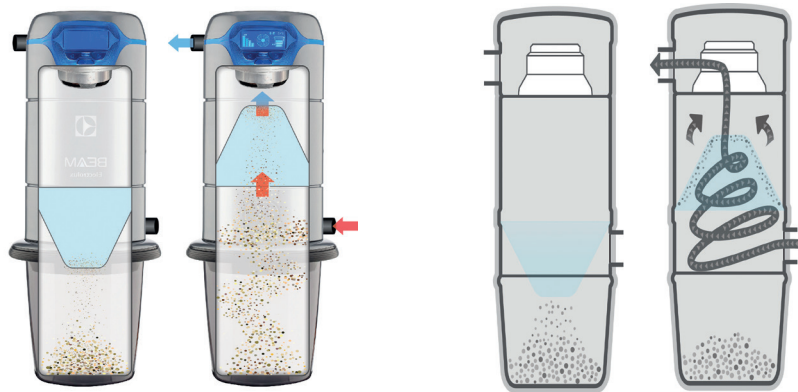

SELVRENSENDE FILTER

GORE-TEX® OG ALPHASAN®

Våre sentralstøvsugere er utstyrt med det unike, eksklusive og selvrensende Gore-Tex® filteret. Med det høyteknologiske stoffet som Gore-Tex® filteret er laget av, unngår du at partikler setter seg fast. Du slipper derfor å tenke på rengjøring eller bytting av filter i din sentralstøvsuger.

GORE-TEX® er så effektivt at eksosen fra maskinen ikke må føres ut av boligen. Likevel anbefaler vi i Østberg Norge dette, der det er mulig.

AlphaSan® er innstøpt i støvbeholderen. Dette er et stoff som er spesielt egnet for å hindre vekst av mikroorganismer og dannelse av lukt.

HVORFOR GORE-TEX® SELVRENSENDE FILTER ER SÅ MYE BEDRE:

Det starter med at skitt og støv suges ut av huset direkte til sentralstøvsugeren. Her samles det i beholderen ved hjelp av sykloniske styrker. Større smusspartikler og allergener skiller ut fra støvsuget luft. Deretter fanger GORE-TEX® filteret partikler, så små som 0,3 mikron i størrelse, inkludert tobakksrøyk, bakterier og mugg. Avgasser føres så videre som eksos ut av huset. Andre systemer bruker mange av de samme funksjonene. Noen har sykloner. Noen har filtre. Noen har kun avgass. Men ingen av dem kombinerer alle disse funksjonene inn i samme enhet. Og ingen av dem benytter GORE-TEX® selvrensende filter. GORE-TEX® filteret mister ikke egenskapene sine over tid. 98% av partiklene på 0,3 mikron eller større blir filtrert ut. Andre filtreringssystemer klarer kun å fange mellom 30-80%.

Se illustrasjonsvideo her!

PROFESSJONELT TESTET

GORE-TEX® selvrensende filter opprettholder sine egenskaper over tid og er helt unik sammenlignet med andre filtreringssystemer.

HER ER FAKTA:

Professional Testing Laboratory, Inc. Dalton, Georgia testet effektiviteten av en rekke ledende støvsugere. Systemet med den suverent beste ytelsen var sentralstøvsugeren med det eksklusive GORE-TEX® selvrensende filter.